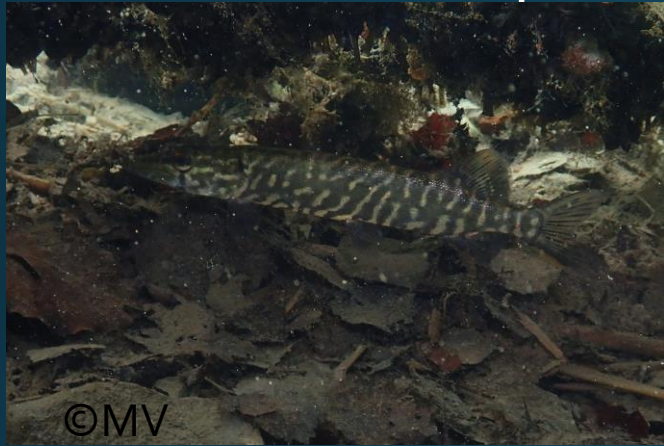

- Taches jaunes et dessin particulier
- Souvent près de la barque du chemin de fer

©MV

Brochet n°5 (V) arrivé en octobre 2014

- C est une femelle de 90 cm

- Corps comme en 2 parties (cassure)

- Profil côté gauche
- Plutôt jaunâtre

- Profil côté droit
- Souvent autour du ponton et tjs un gros ventre devant

©MV

by MV

Brochet n° 7 (VII) arrivé le 31 déc. 2014

- C'est une femelle de 100 cm
- Elle parait énorme

- Profil cote gauche
- Dessins caractéristiques

©MV

- Plutôt verdâtre
- Souvent proche du filet au sud

Brochet 8 (VIII) et 9 (IX) né en 2015

- Brochet 8 de 50 cm

- Sexe non connu
- Forme de torpille plutôt jaune orange
- Était souvent entre la barque et le ponton

©MV

- Brochet 9 de 40 cm

- Sexe non connu
- Toujours un gros ventre
- Plutôt verdâtre
- Derrière le filet sud

by MV

Quelques brochets de né en 2015

- Photos prises en 2015 ©MV

Photos de 2016 ©MV

by MV