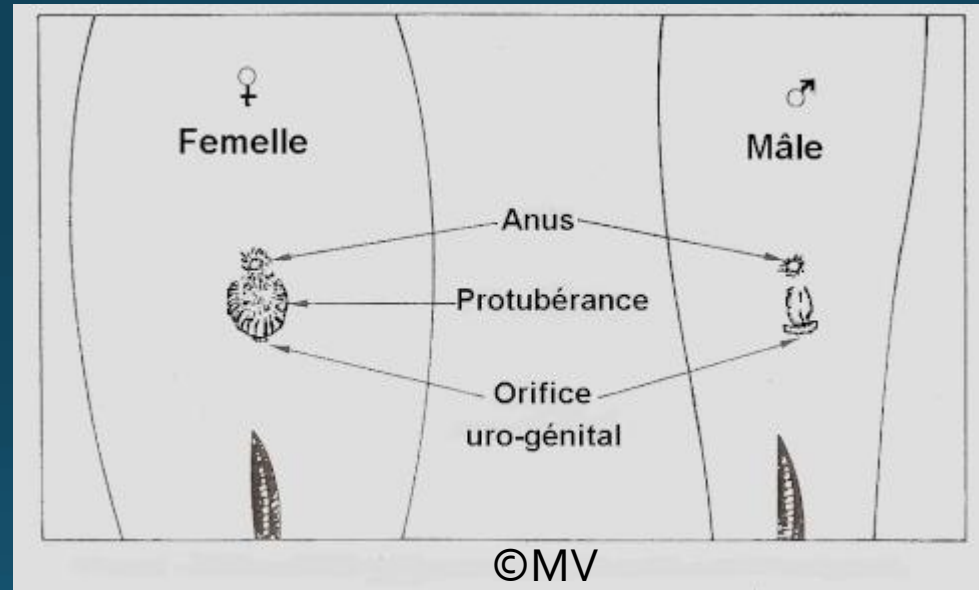

- Taches jaunes et dessin particulier
- Souvent près de la barque du chemin de fer

©MV

Brochet n°5 (V) arrivé en octobre 2014

- C est une femelle de 90 cm

- Corps comme en 2 parties (cassure)

- Profil côté gauche
- Plutôt jaunâtre

- Profil côté droit
- Souvent autour du ponton et tjs un gros ventre devant

©MV

by MV

Brochet n° 7 (VII) arrivé le 31 déc. 2014

- C'est une femelle de 100 cm
- Elle parait énorme

- Profil cote gauche
- Dessins caractéristiques

©MV

- Brochet 9 de 40 cm

- Sexe non connu
- Toujours un gros ventre
- Plutôt verdâtre
- Derrière le filet sud

by MV

Quelques brochets de né en 2015

- Photos prises en 2015 ©MV

Photos de 2016 ©MV

by MV

Sexe du brochet

reconnaissable uniquement en période de fraie

- Femelle

- mâle

Sources: martin Vranken photos ©MV

carnassier.com