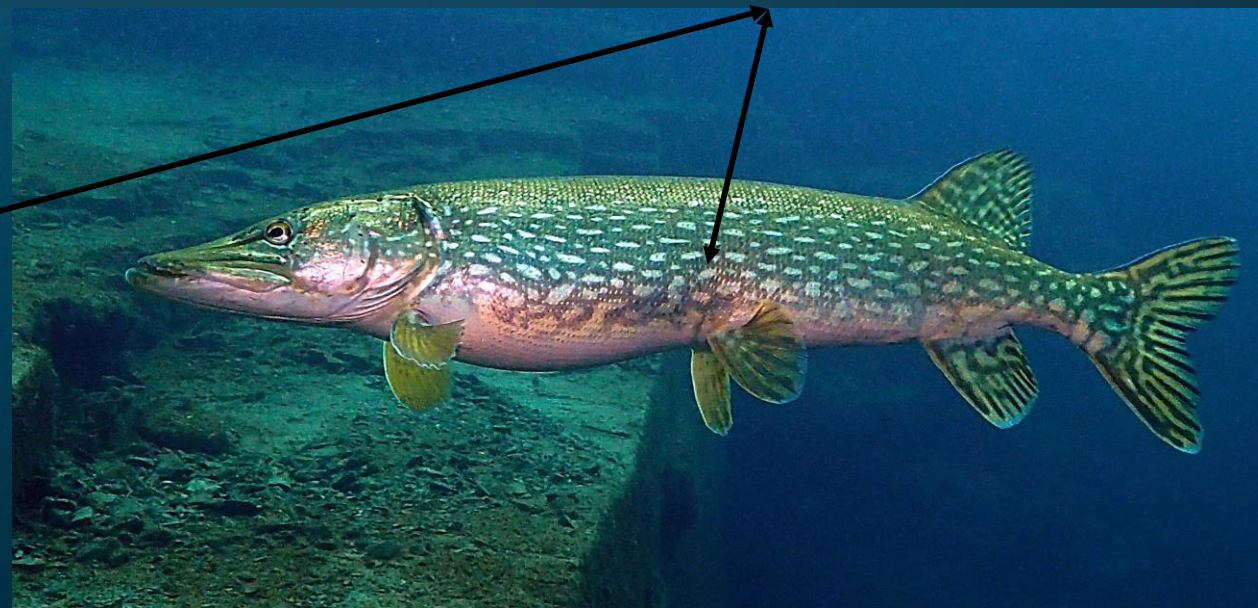

Actualisation 2017

Les brochets de Gombe

by MV

Brochet n° 4 (IV) arrivé en août 2014

- C est un mâle de 85 cm
- Coloré plus vivement

- Corps en forme de torpille
- Nageoires jaunes à bord blanc

- Rien que des taches jaunes
- Plutôt jaune orange

- Taches jaunes et dessin particulier
- Souvent près de la barque du chemin de fer

©MV

Brochet n°5 (V) arrivé en octobre 2014

- C est une femelle de 90 cm

- Corps comme en 2 parties (cassure)

- Profil côté gauche
- Plutôt jaunâtre

- Profil côté droit
- Souvent autour du ponton et tjs un gros ventre devant

©MV

by MV

Brochet n° 7 (VII) arrivé le 31 déc. 2014

- C'est une femelle de 100 cm
- Elle parait énorme

- Profil cote gauche
- Dessins caractéristiques

©MV

- Plutôt verdâtre
- Souvent proche du filet au sud

Brochet 8 (VIII) et 9 (IX) né en 2015

- Brochet 8 de 50 cm

- Sexe non connu
- Forme de torpille plutôt jaune orange
- Était souvent entre la barque et le ponton