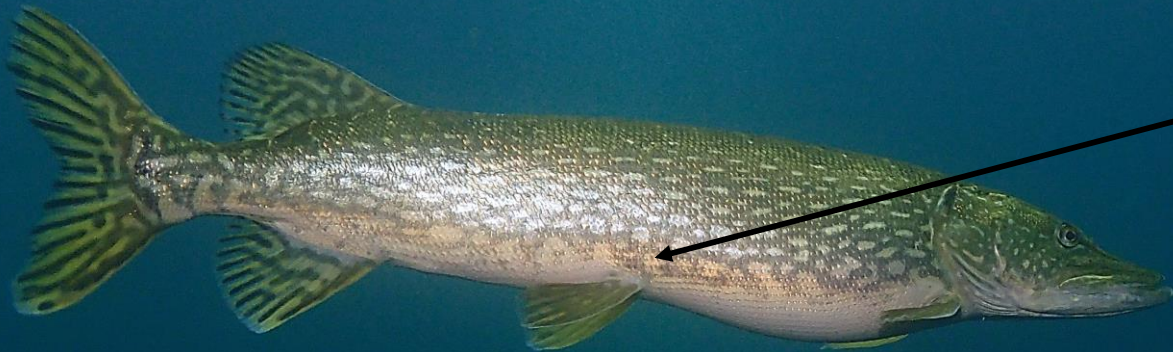

Actualisation 2017

Les brochets de Gombe

by MV

Brochet n° 4 (IV) arrivé en août 2014

- C est un mâle de 85 cm
- Coloré plus vivement

- Corps en forme de torpille
- Nageoires jaunes à bord blanc

- Rien que des taches jaunes
- Plutôt jaune orange

- Taches jaunes et dessin particulier
- Souvent près de la barque du chemin de fer

©MV

Brochet n°5 (V) arrivé en octobre 2014

- C est une femelle de 90 cm

- Corps comme en 2 parties (cassure)

- Profil côté gauche
- Plutôt jaunâtre

- Profil côté droit
- Souvent autour du ponton et tjs un gros ventre devant

©MV

by MV

Brochet n° 7 (VII) arrivé le 31 déc. 2014

- C'est une femelle de 100 cm
- Elle parait énorme

- Profil cote gauche
- Dessins caractéristiques

©MV

- Plutôt verdâtre
- Souvent proche du filet au sud

Brochet 8 (VIII) et 9 (IX) né en 2015

- Brochet 8 de 50 cm

- Sexe non connu
- Forme de torpille plutôt jaune orange
- Était souvent entre la barque et le ponton