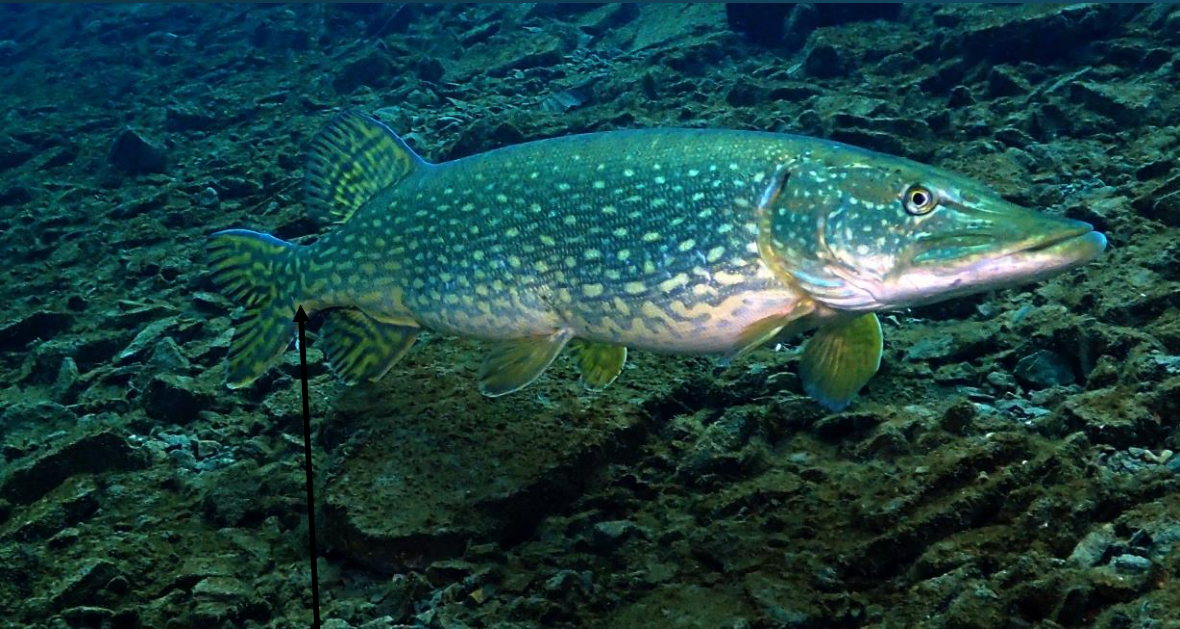

Actualisation 2017

Les brochets de Gombe

by MV

Brochet n° 4 (IV) arrivé en août 2014

- C est un mâle de 85 cm
- Coloré plus vivement

- Corps en forme de torpille
- Nageoires jaunes à bord blanc

- Rien que des taches jaunes
- Plutôt jaune orange

- Taches jaunes et dessin particulier
- Souvent près de la barque du chemin de fer

©MV

Brochet n°5 (V) arrivé en octobre 2014

- C est une femelle de 90 cm

- Corps comme en 2 parties (cassure)

- Profil côté gauche
- Plutôt jaunâtre

- Profil côté droit
- Souvent autour du ponton et tjs un gros ventre devant

©MV

by MV

Brochet n° 7 (VII) arrivé le 31 déc. 2014

- C'est une femelle de 100 cm
- Elle parait énorme

- Profil cote gauche
- Dessins caractéristiques

©MV

- Plutôt verdâtre
- Souvent proche du filet au sud

Brochet 8 (VIII) et 9 (IX) né en 2015

- Brochet 8 de 50 cm

- Sexe non connu
- Forme de torpille plutôt jaune orange
- Était souvent entre la barque et le ponton